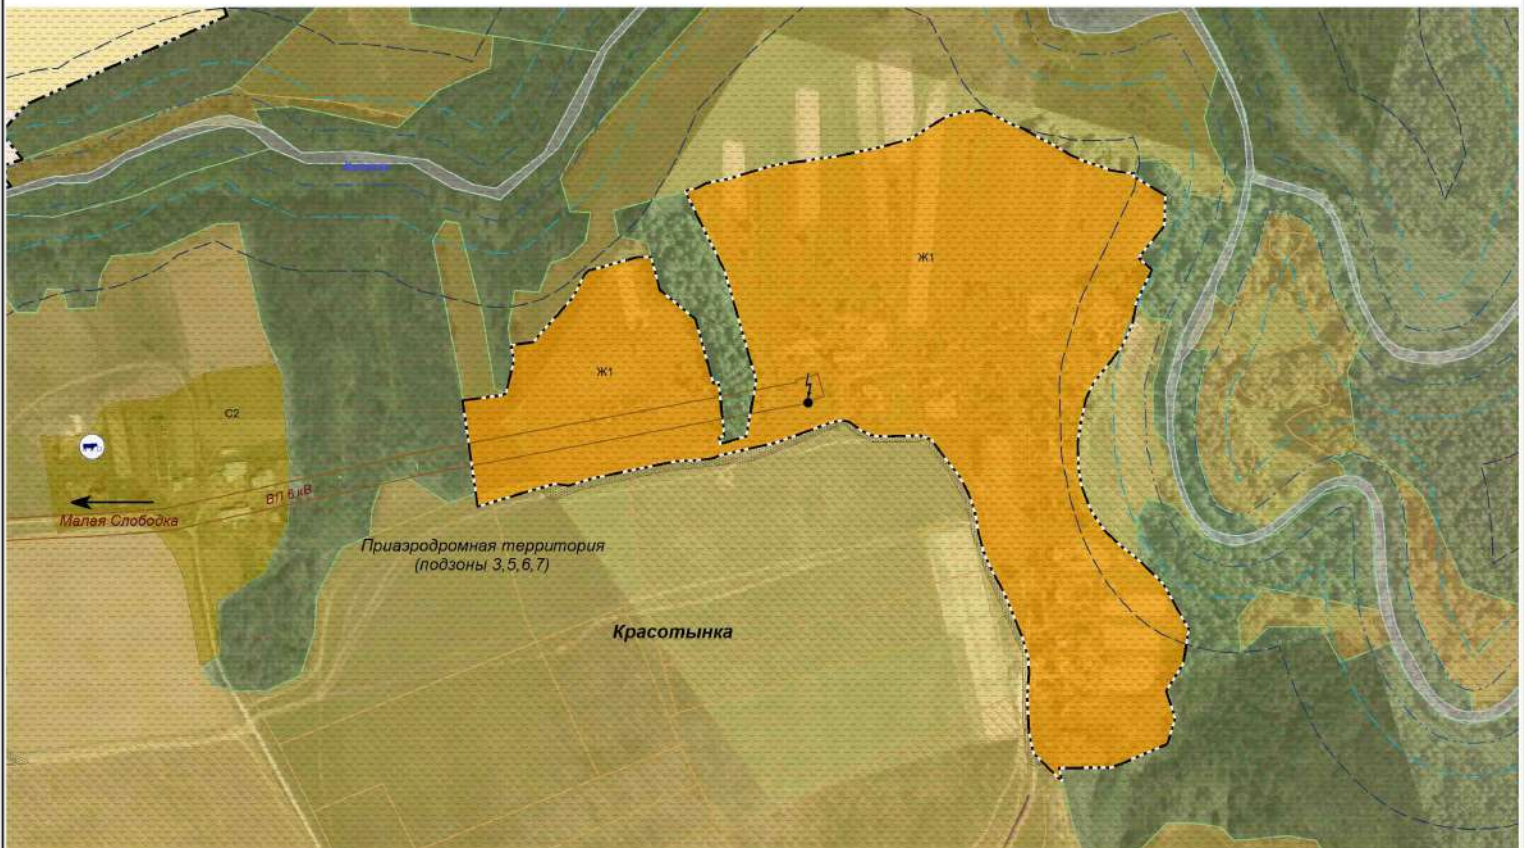

Фрагмент карты градостроительного зонирования и зон с особыми условиями использования территории  
**д. Красотынка**  
муниципального образования СП "Село Авчурино"  
Ферзиковского района Калужской области

Приложение № 1.3  
к Правилам землепользования и застройки  
муниципального образования  
"Сельское поселение "Село Авчурино",  
утвержденным Решением Сельской Думы  
СП "Село Авчурино"  
от " " 20\_\_ № \_\_\_\_

Условные обозначения прилагаются: Приложение № 2

Масштаб 1:5 000