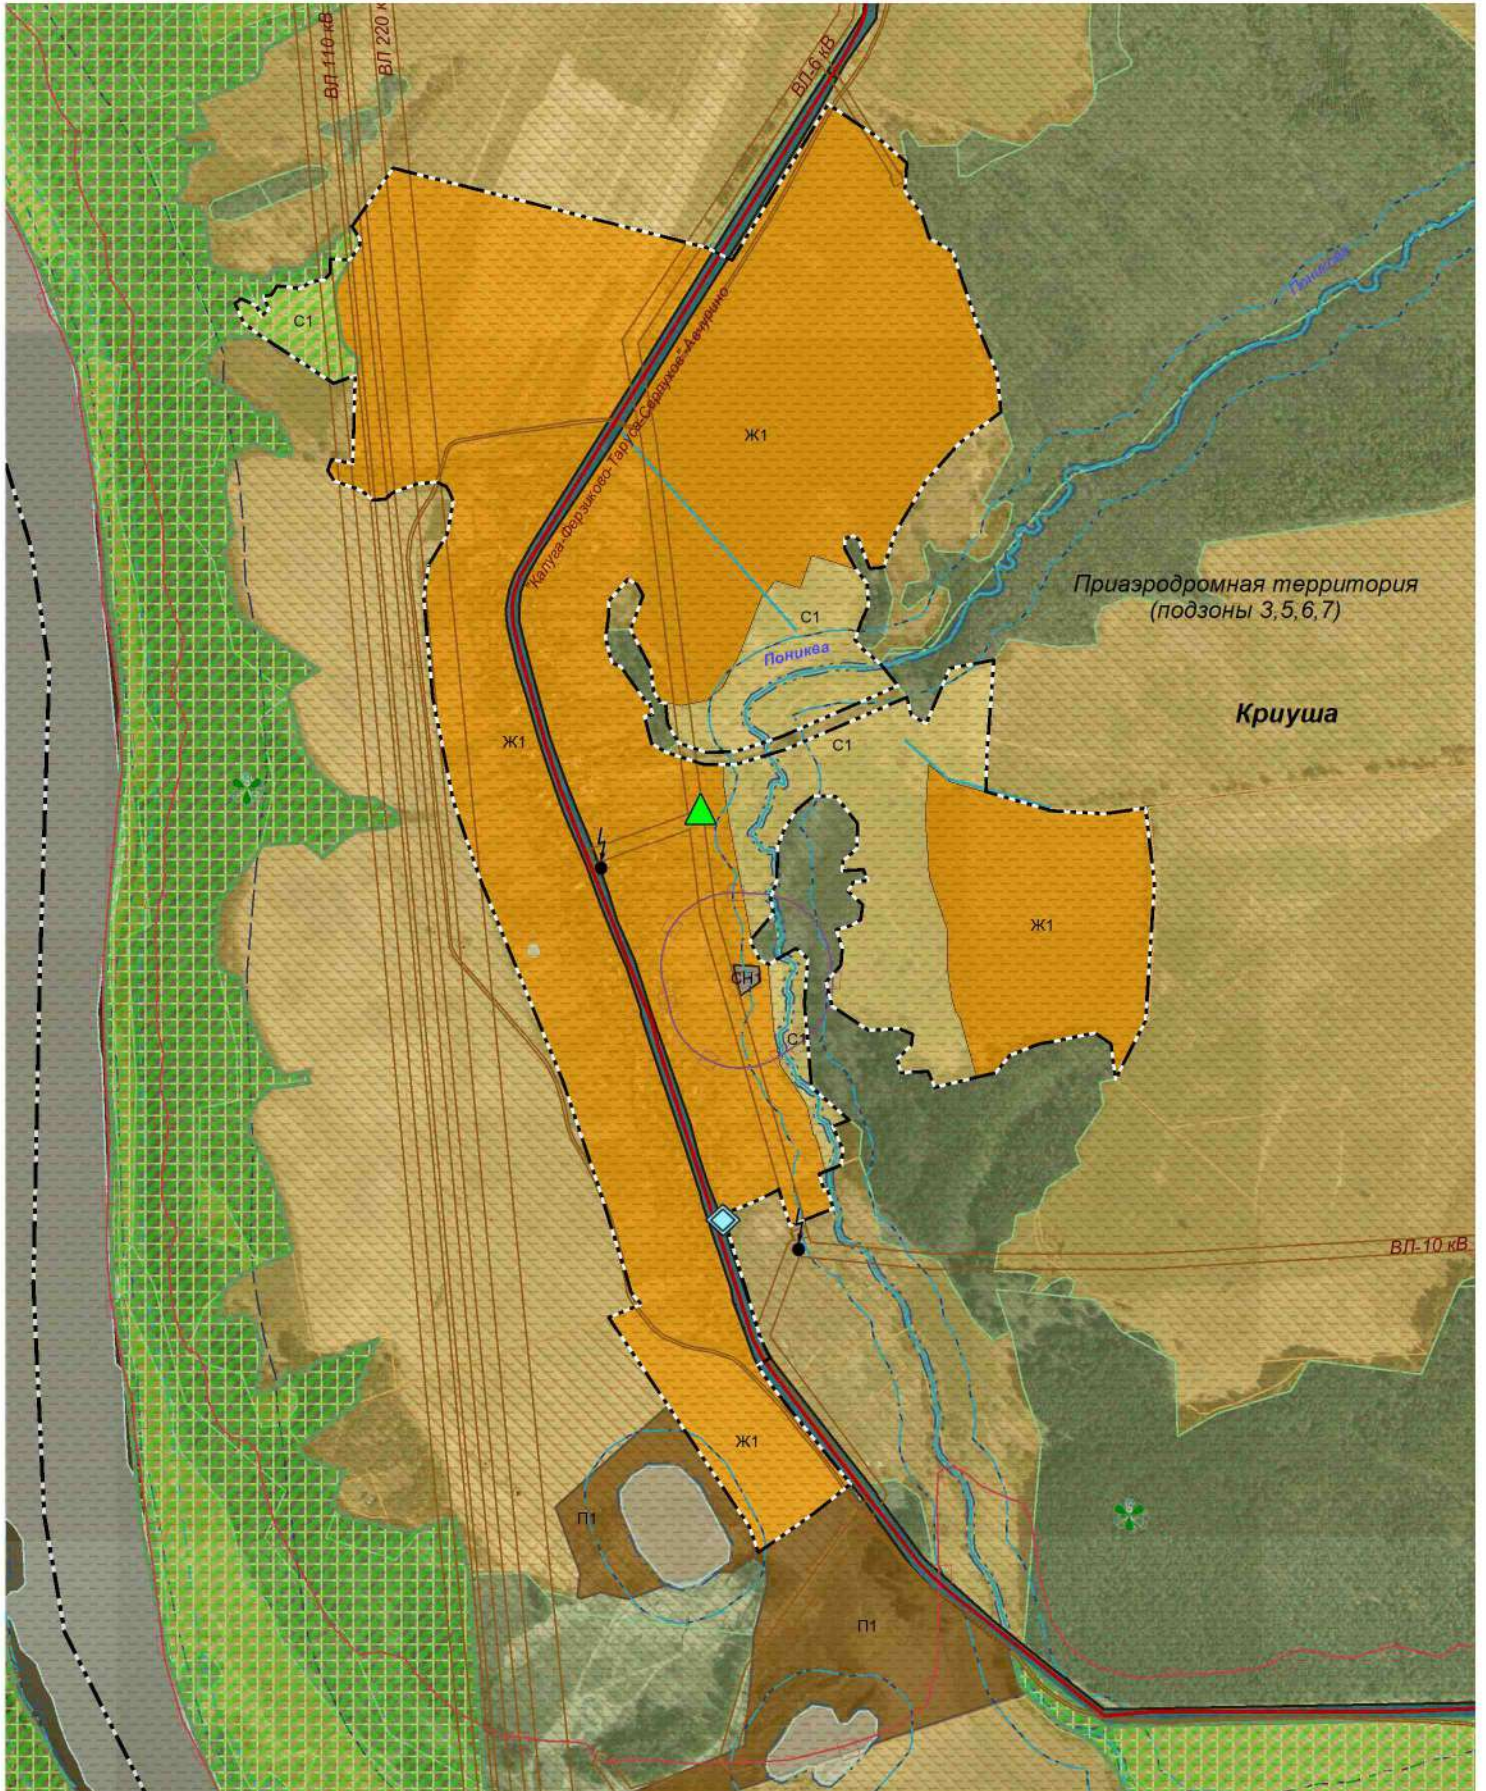

Фрагмент карты градостроительного зонирования и зон с особыми условиями использования территории
д. Криуша
муниципального образования СП "Село Авчурино"
Ферзиковского района Калужской области

Приложение № 1.4
к Правилам землепользования и застройки
муниципального образования
"Сельское поселение "Село Авчурино",
утвержденным Решением Сельской Думы
СП "Село Авчурино"
от " " 20 №

Условные обозначения прилагаются: Приложение № 2

Масштаб 1:10 500