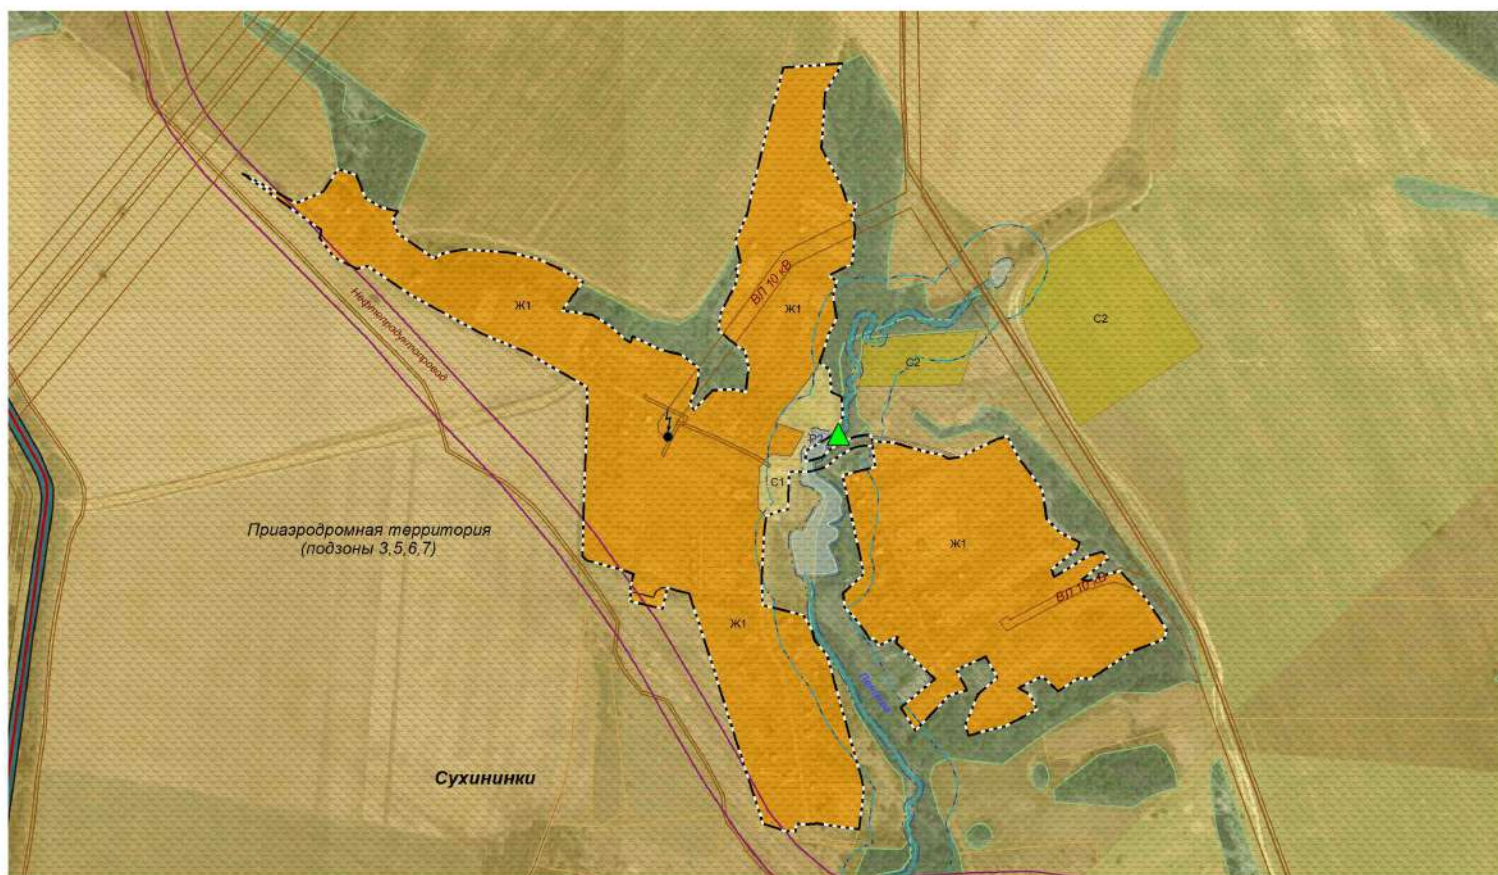

Фрагмент карты градостроительного зонирования и зон с особыми условиями использования территории
д. Сухининки
муниципального образования СП "Село Авчурино"
Ферзиковского района Калужской области

Приложение № 1.6
к Правилам землепользования и застройки
муниципального образования
"Сельское поселение "Село Авчурино",
утвержденным Решением Сельской Думы
СП "Село Авчурино"
от "___" _____ 20__ № _____

Условные обозначения прилагаются: Приложение № 2

Масштаб 1:7 300