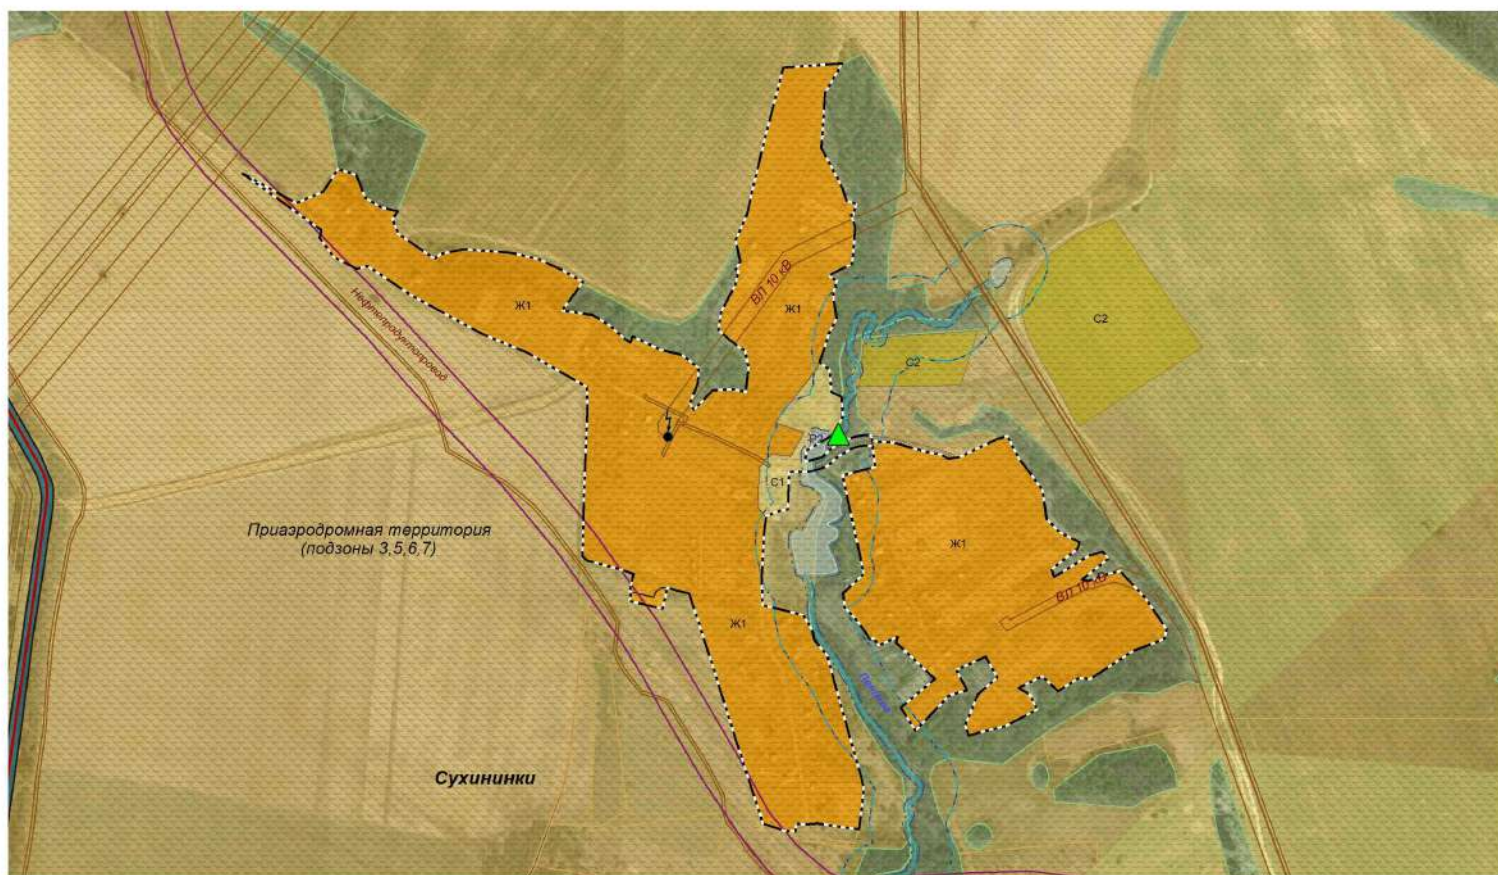

Фрагмент карты градостроительного зонирования и зон с особыми условиями использования территории
д. Сухининки
муниципального образования СП "Село Авчурино"
Ферзиковского района Калужской области

Приложение № 1.6
к Правилам землепользования и застройки
муниципального образования
"Сельское поселение "Село Авчурино",
утвержденным Решением Сельской Думы
СП "Село Авчурино"
от "___" ____ 20__ № ____

Условные обозначения прилагаются: Приложение № 2

Масштаб 1:7 300