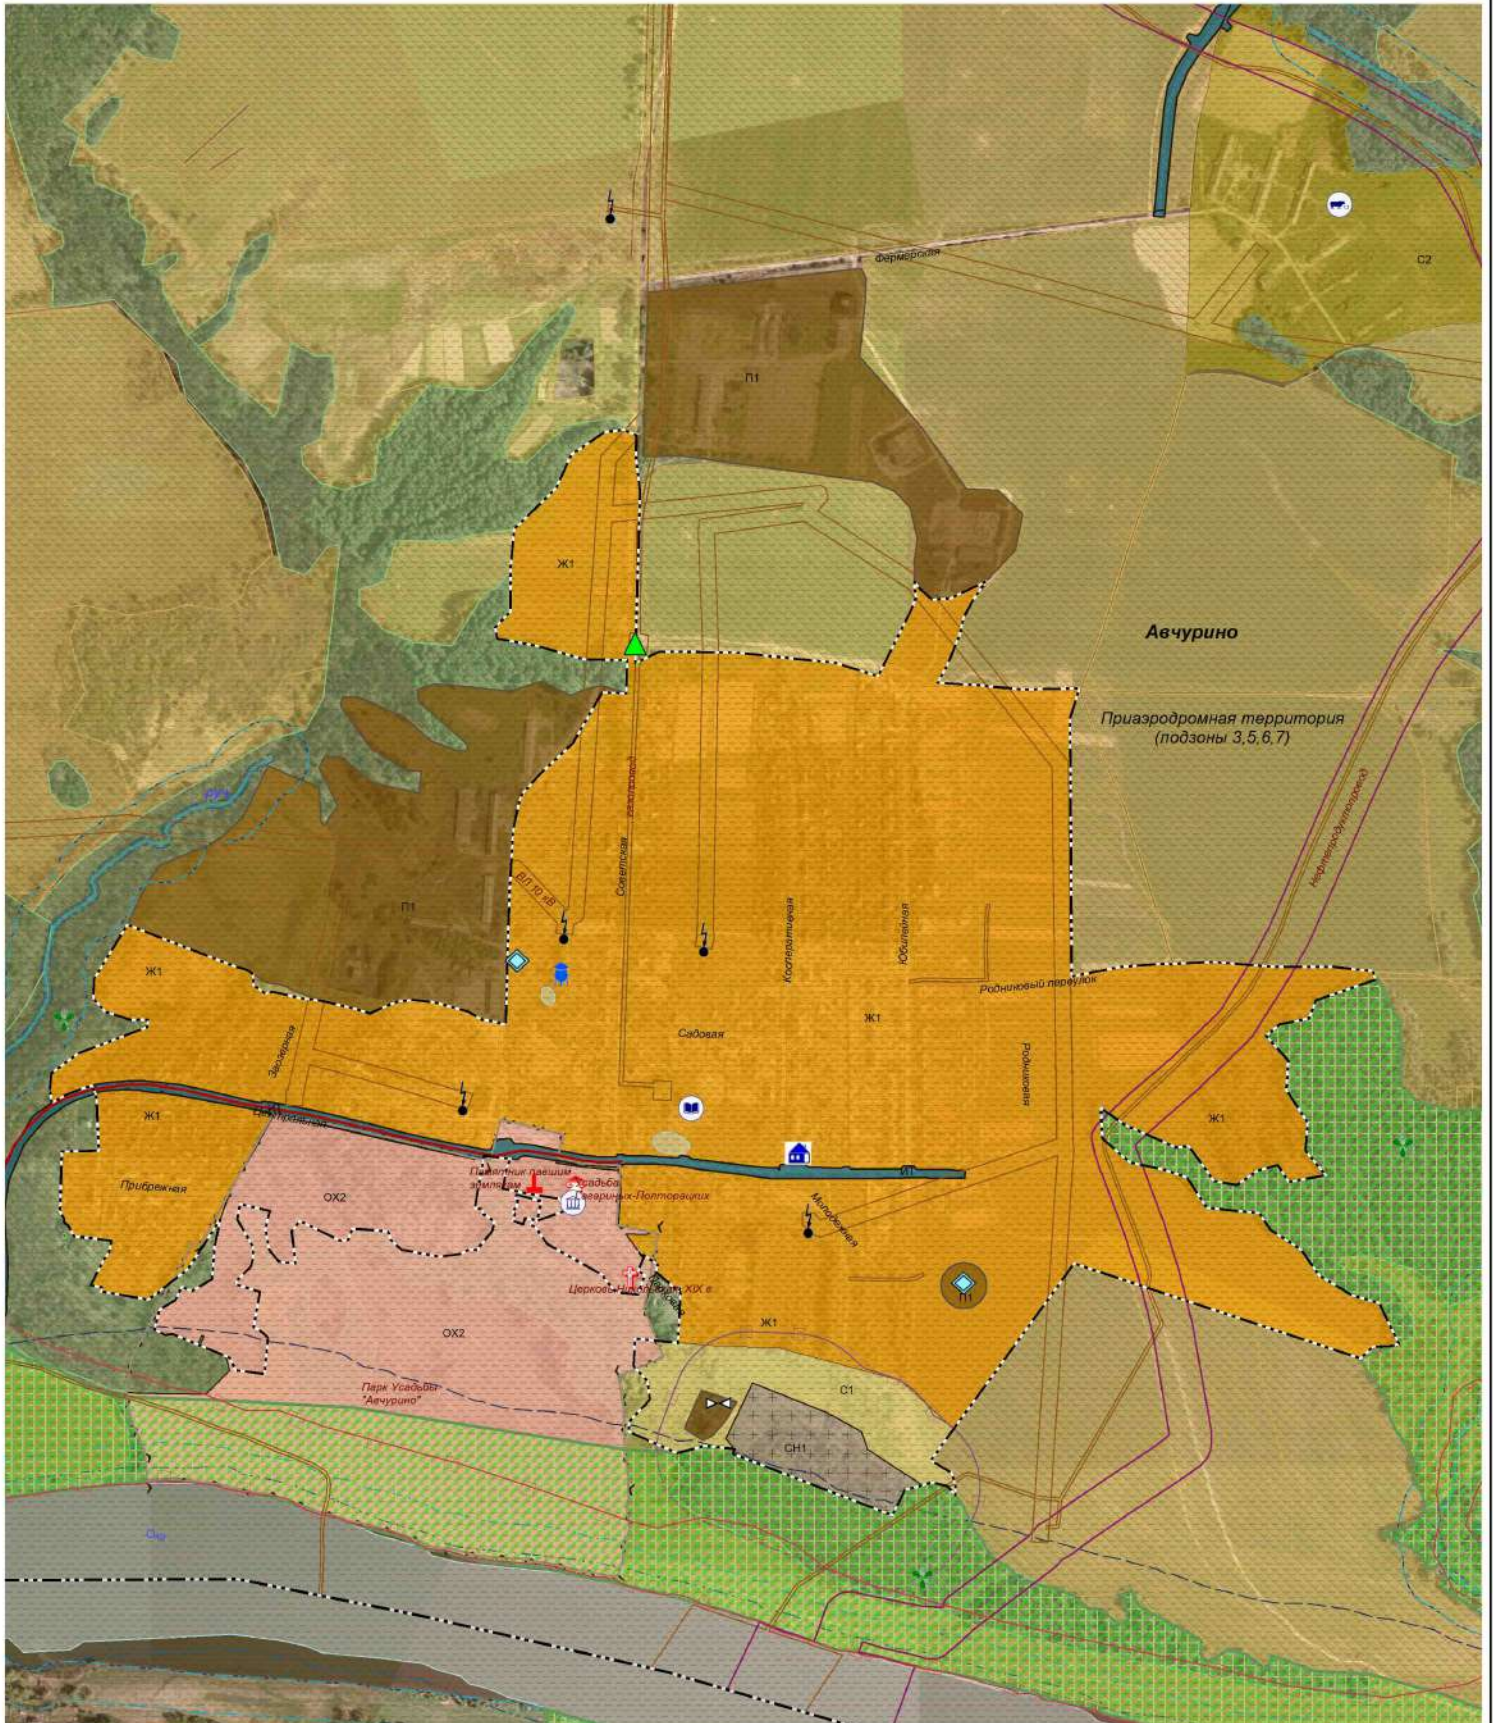

Фрагмент карты градостроительного зонирования и зон с особыми условиями использования территории
с. Авчурино
 муниципального образования СП "Село Авчурино"
 Ферзиковского района Калужской области

Приложение № 1.1
 к Правилам землепользования и застройки
 муниципального образования
 "Сельское поселение "Село Авчурино",
 утвержденным Решением Сельской Думы
 СП "Село Авчурино"
 от " " " 20__ № ____

Условные обозначения прилагаются: Приложение № 2

Масштаб 1:7 000