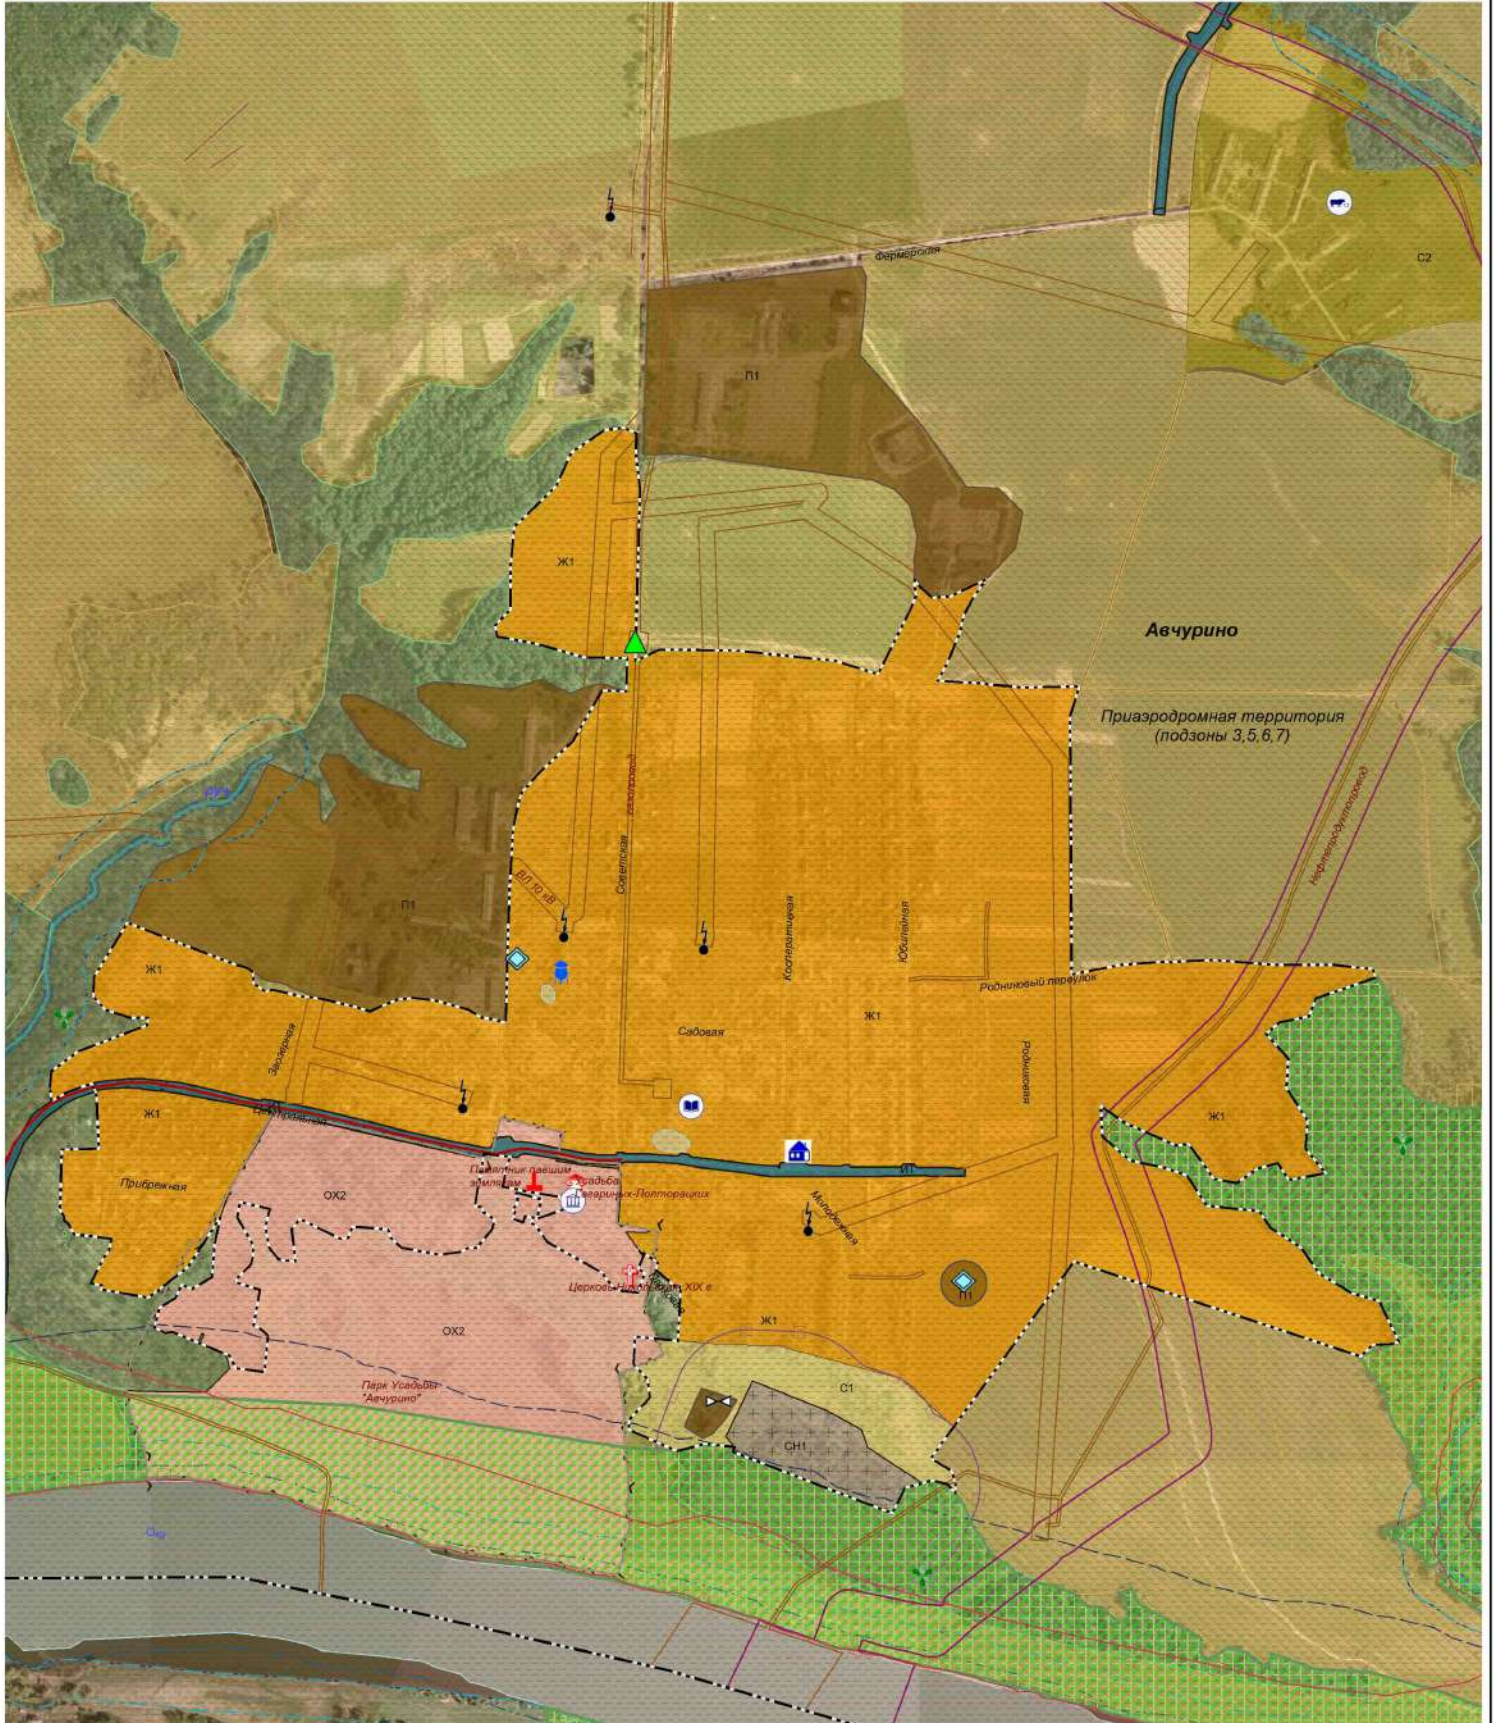

Фрагмент карты градостроительного зонирования и зон с особыми условиями использования территории  
**с. Авчурино**  
 муниципального образования СП "Село Авчурино"  
 Ферзиковского района Калужской области

Приложение № 1.1  
 к Правилам землепользования и застройки  
 муниципального образования  
 "Сельское поселение "Село Авчурино",  
 утвержденным Решением Сельской Думы  
 СП "Село Авчурино"  
 от " " " 20 №

Условные обозначения прилагаются: Приложение № 2

Масштаб 1:7 000